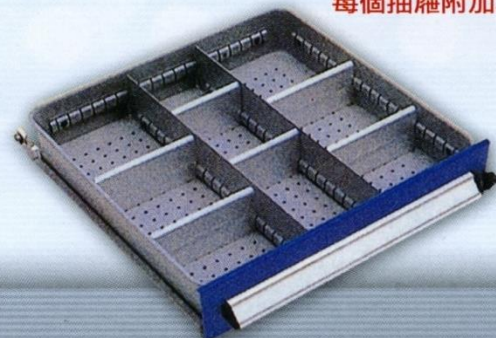

#### R3

600Wx600Dx795Hmm

- ▶ 抽屜高度x個數  
75x1, 100x1, 125x1
- ▶ 抽屜可用全高:300mm
- ▶ 抽屜內部空間:520Wx520Dmm
- ▶ 抽屜附旁鎖

#### R1

600Wx600Dx795Hmm

- ▶ 抽屜高度x個數  
100x2, 150x1, 200x1
- ▶ 抽屜可用全高:550mm
- ▶ 抽屜內部空間:520Wx520Dmm

德國進口一體成型抽屜  
每個抽屜附加3X3配件

工具車箱體內附一400WX230DX32Hmm/20公斤荷重塊，防止抽屜載重100公斤拉出時不會翻車。

**TWL11**

▶ 1500Wx700Dx860H/760Hmm